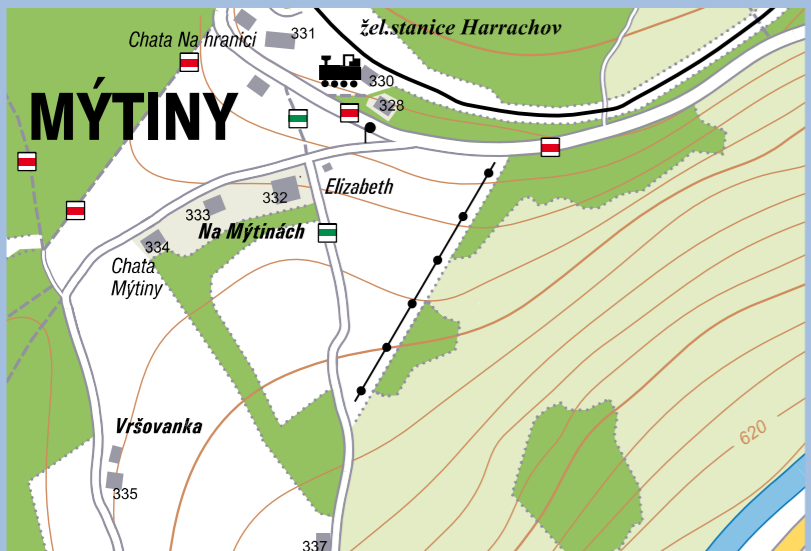

NOVÝ SVĚT

SACHRŮV KOPEČ

HUŤSKÝ KOUT

V BOROVICÍCH

RYŽOVIŠTĚ

ANENSKÉ ÚDOLÍ

CENTRUM

ZÁKOUTÍ

HŘEBENKA

MÝTINY

Mumlavský vodopád

Vosecká, Labská Bouda